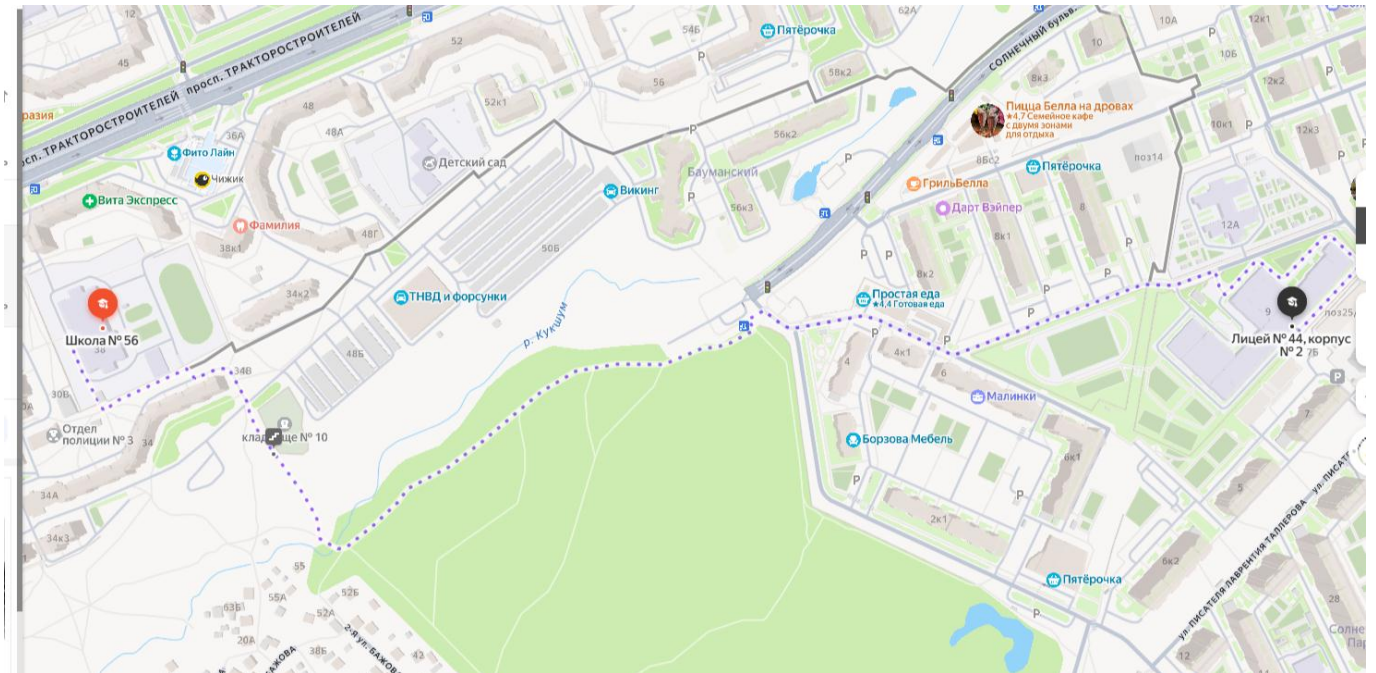

План-схема района расположения лицея, пути движения обучающихся

- движение учащихся к лицейу
- остановки общественного транспорта

План-схема

пути движения обучающихся от МБОУ «СОШ №56» (пр. Тракторостроителей, 38)

Вариант 1

1,66 км, 21 мин

Вариант 2

1,96 км, 24 мин