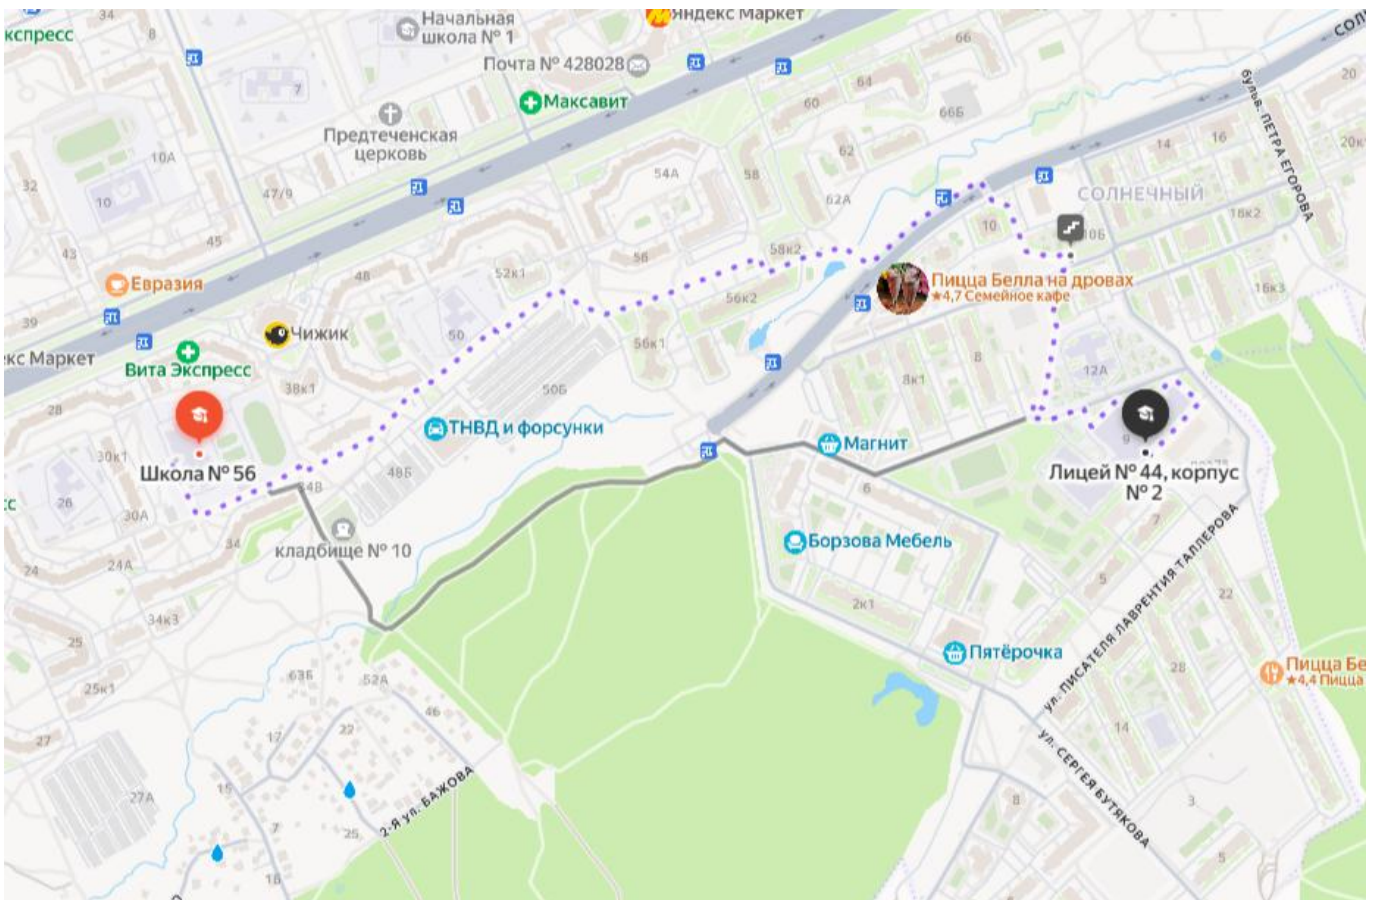

План-схема района расположения лицея, пути движения обучающихся

- движение учащихся к лицейу
- остановки общественного транспорта

План-схема

пути движения обучающихся от МБОУ «СОШ №56» (пр. Тракторостроителей, 38)

Вариант 1

1,66 км, 21 мин

Вариант 2

1,96 км, 24 мин