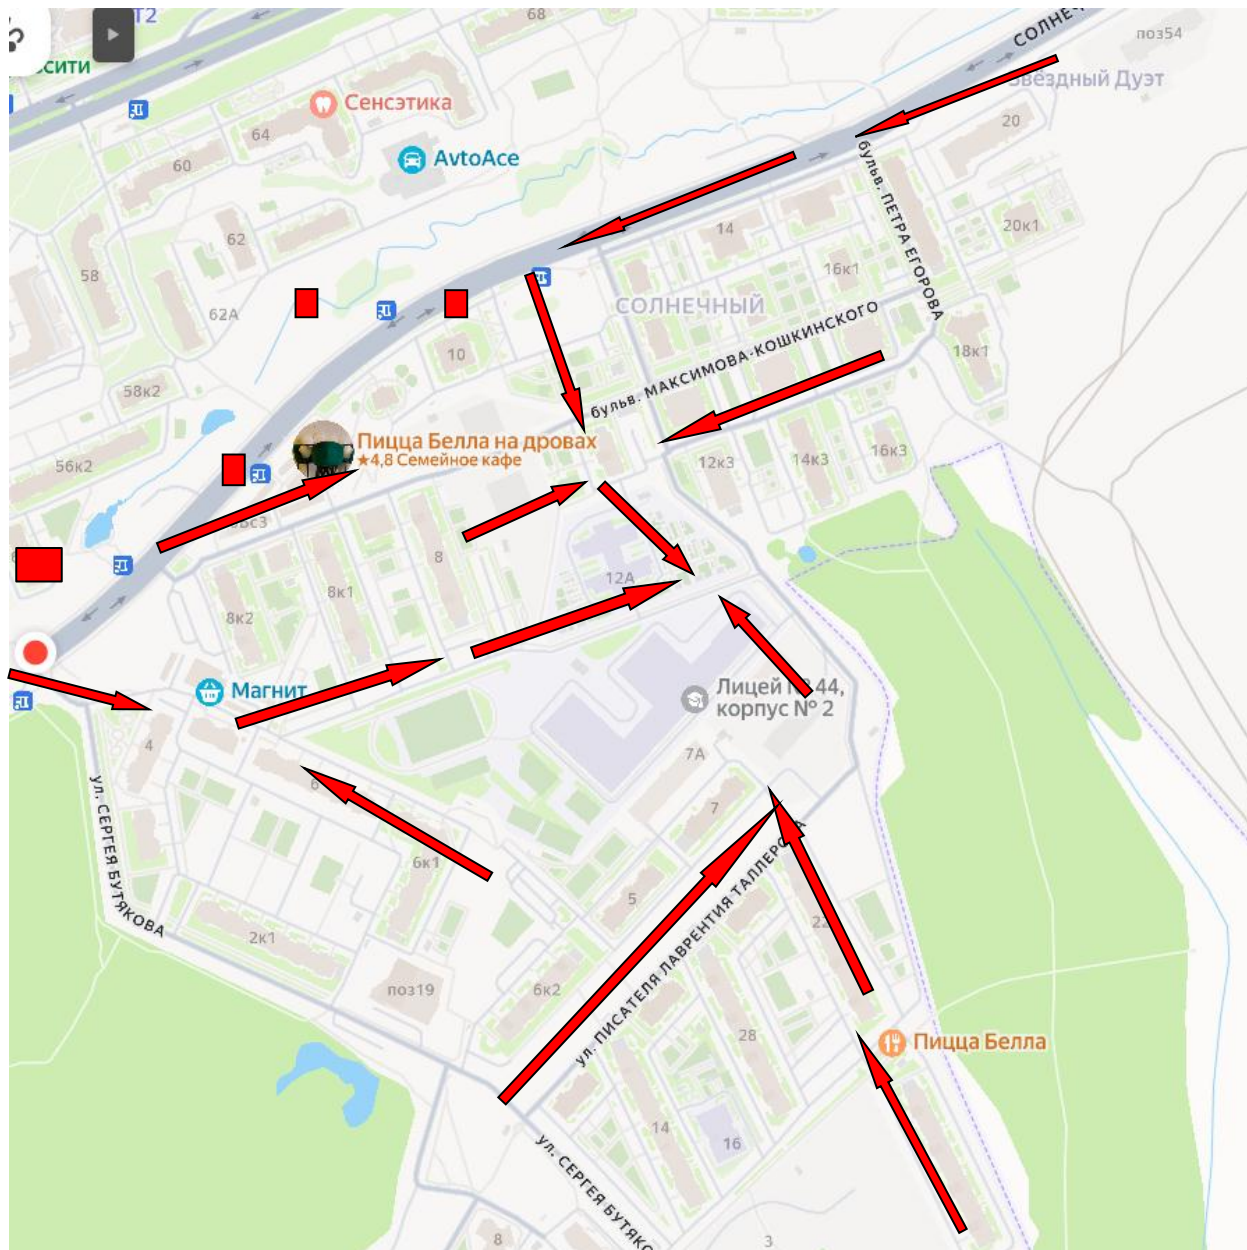

План-схема района расположения лицея, пути движения обучающихся

- движение учащихся к лицейу
- остановки общественного транспорта

План-схема

пути движения обучающихся от МБОУ «СОШ №56» (пр. Тракторостроителей, 38)

Вариант 1

1,66 км, 21 мин

Вариант 2

1,96 км, 24 мин